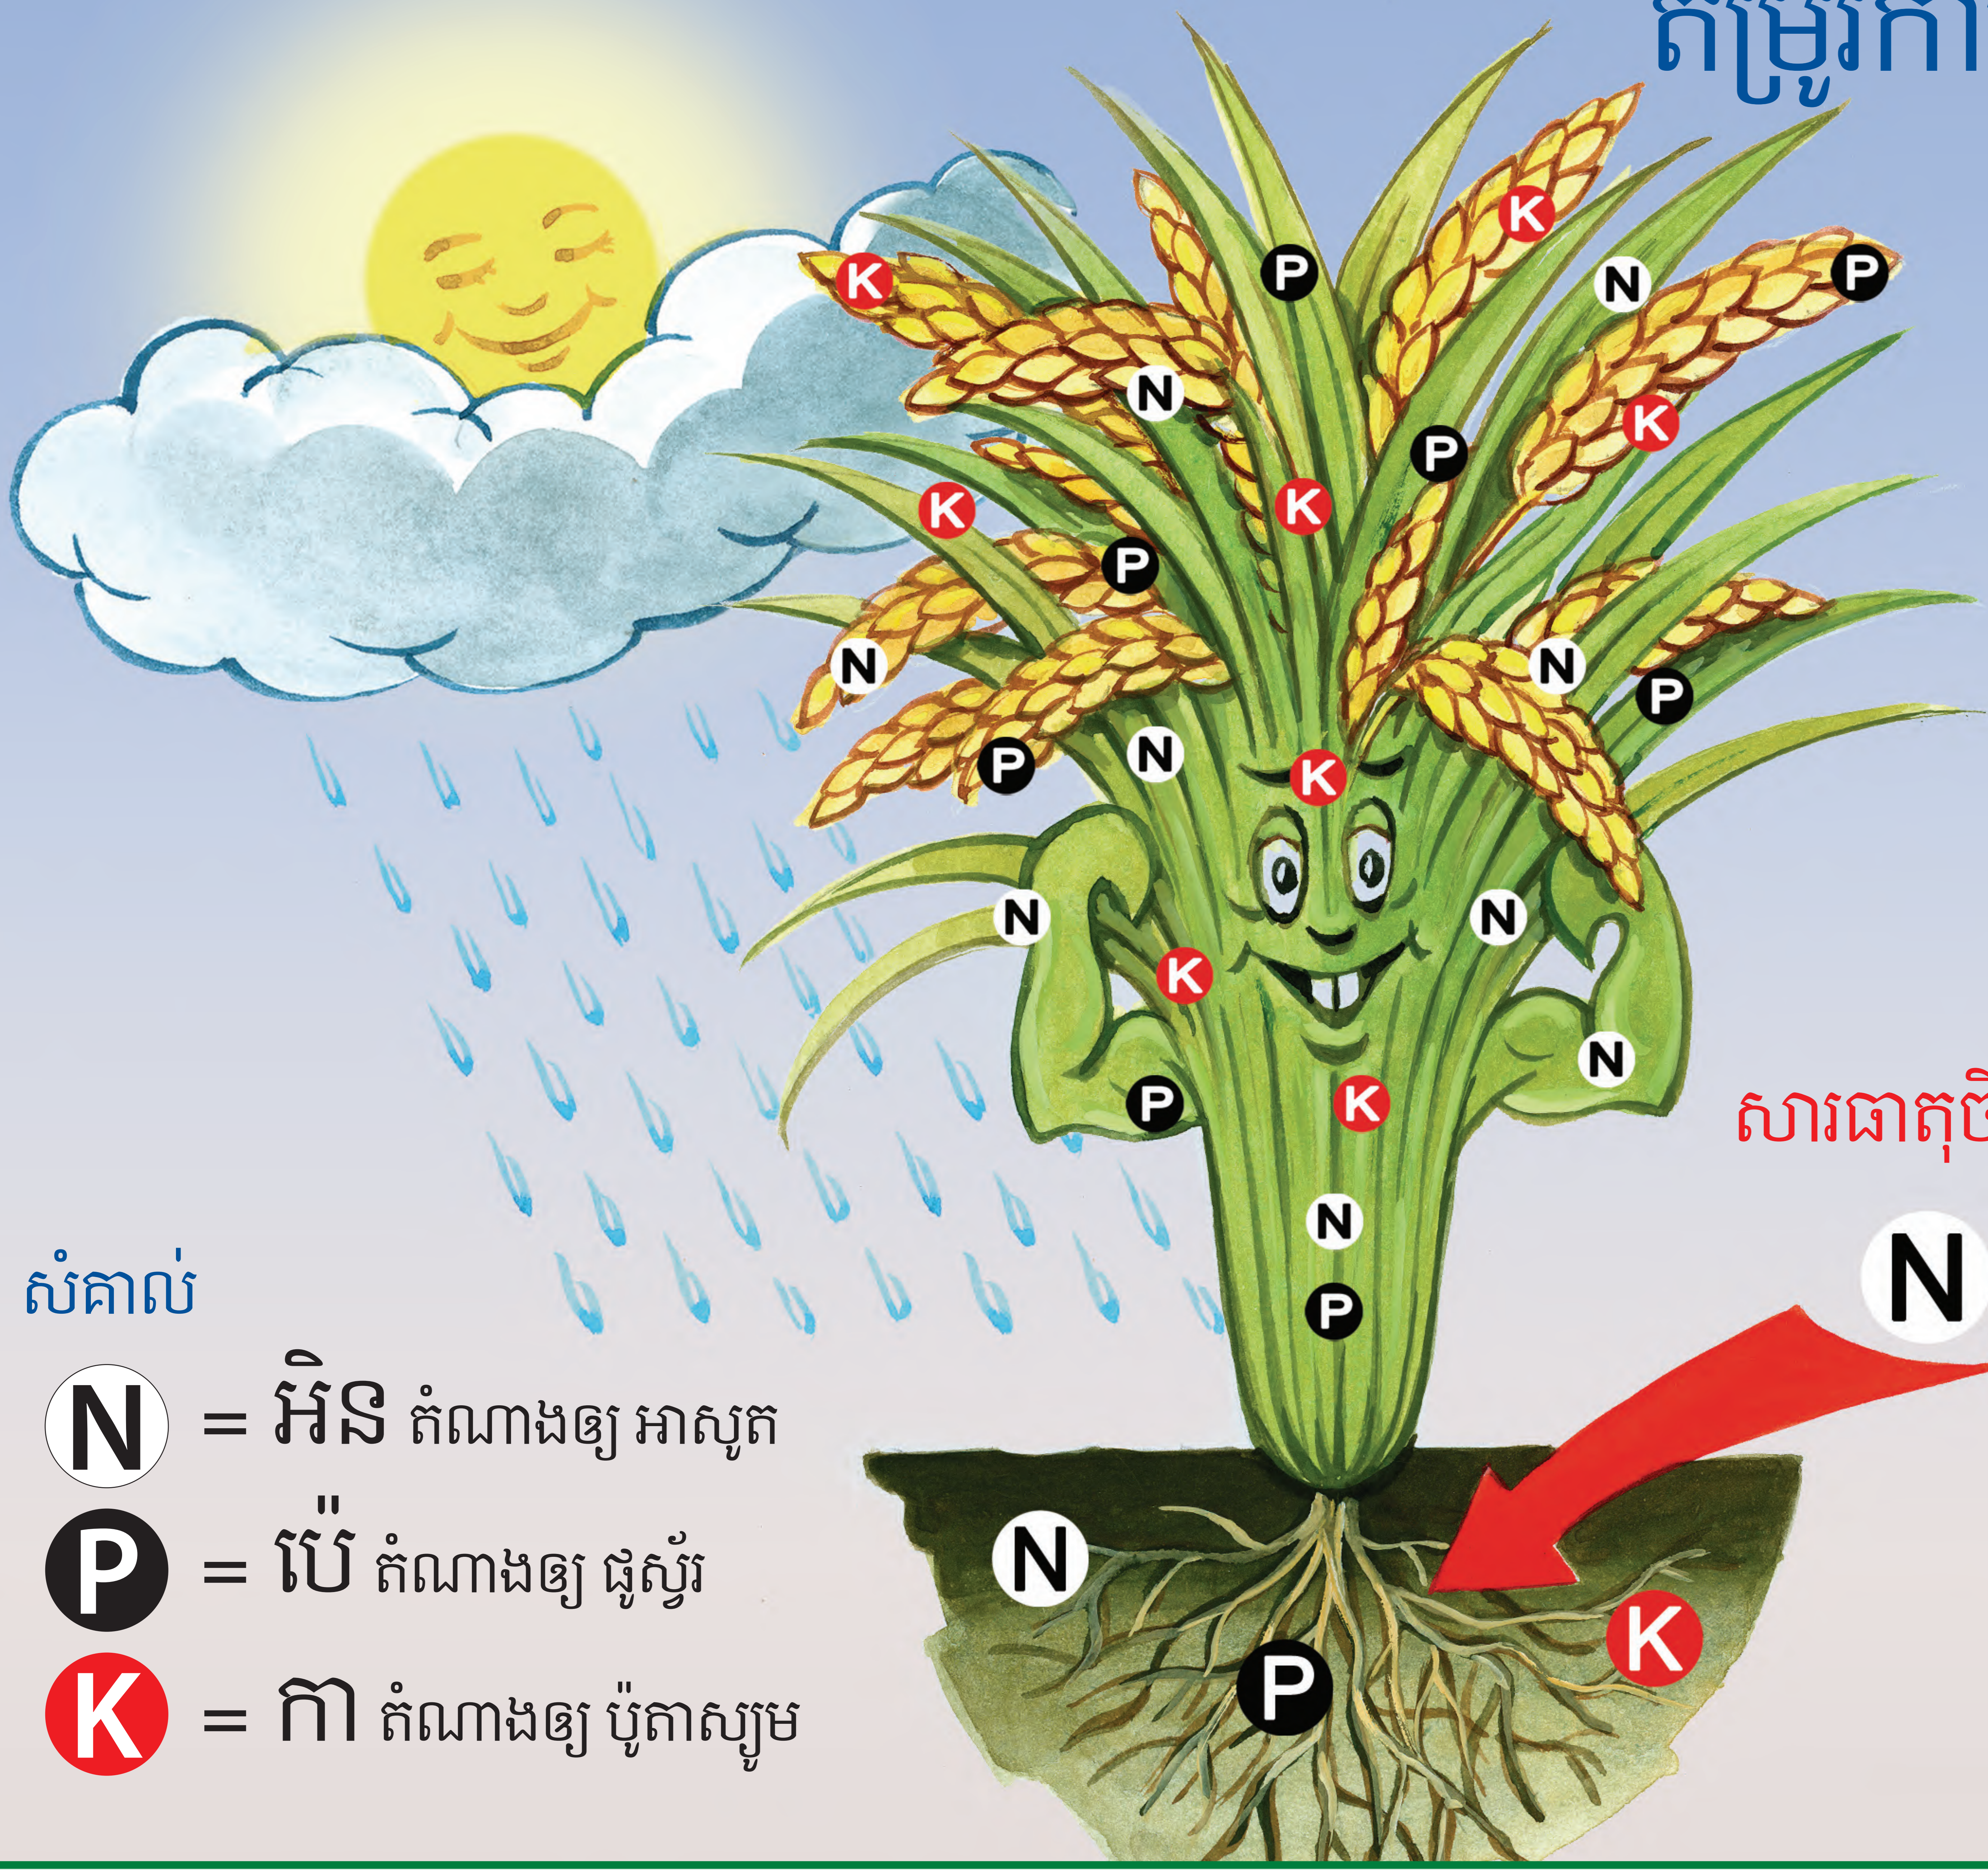

តម្រូវការរបស់ដំណាំស្រូវ

ស្រូវមានសុខភាពល្អ ហើយផ្តល់ផលច្រើនដោយសារ វាទទួលបានសារធាតុចិញ្ចឹម ពន្លឺ និង ទឹកគ្រប់គ្រាន់

សារធាតុចិញ្ចឹម

N P K

សំគាល់

- N** = អ៊ីន តំណាងឲ្យ អាសូត
- P** = ប៊ែ តំណាងឲ្យ ផូស្វ័រ
- K** = កា តំណាងឲ្យ ប៉ូតាស្យូម

សារធាតុចិញ្ចឹមមានស្រាប់ក្នុងដី

ប្រភពសារធាតុចិញ្ចឹម

ស្រូវស្រូបយកសារធាតុចិញ្ចឹម