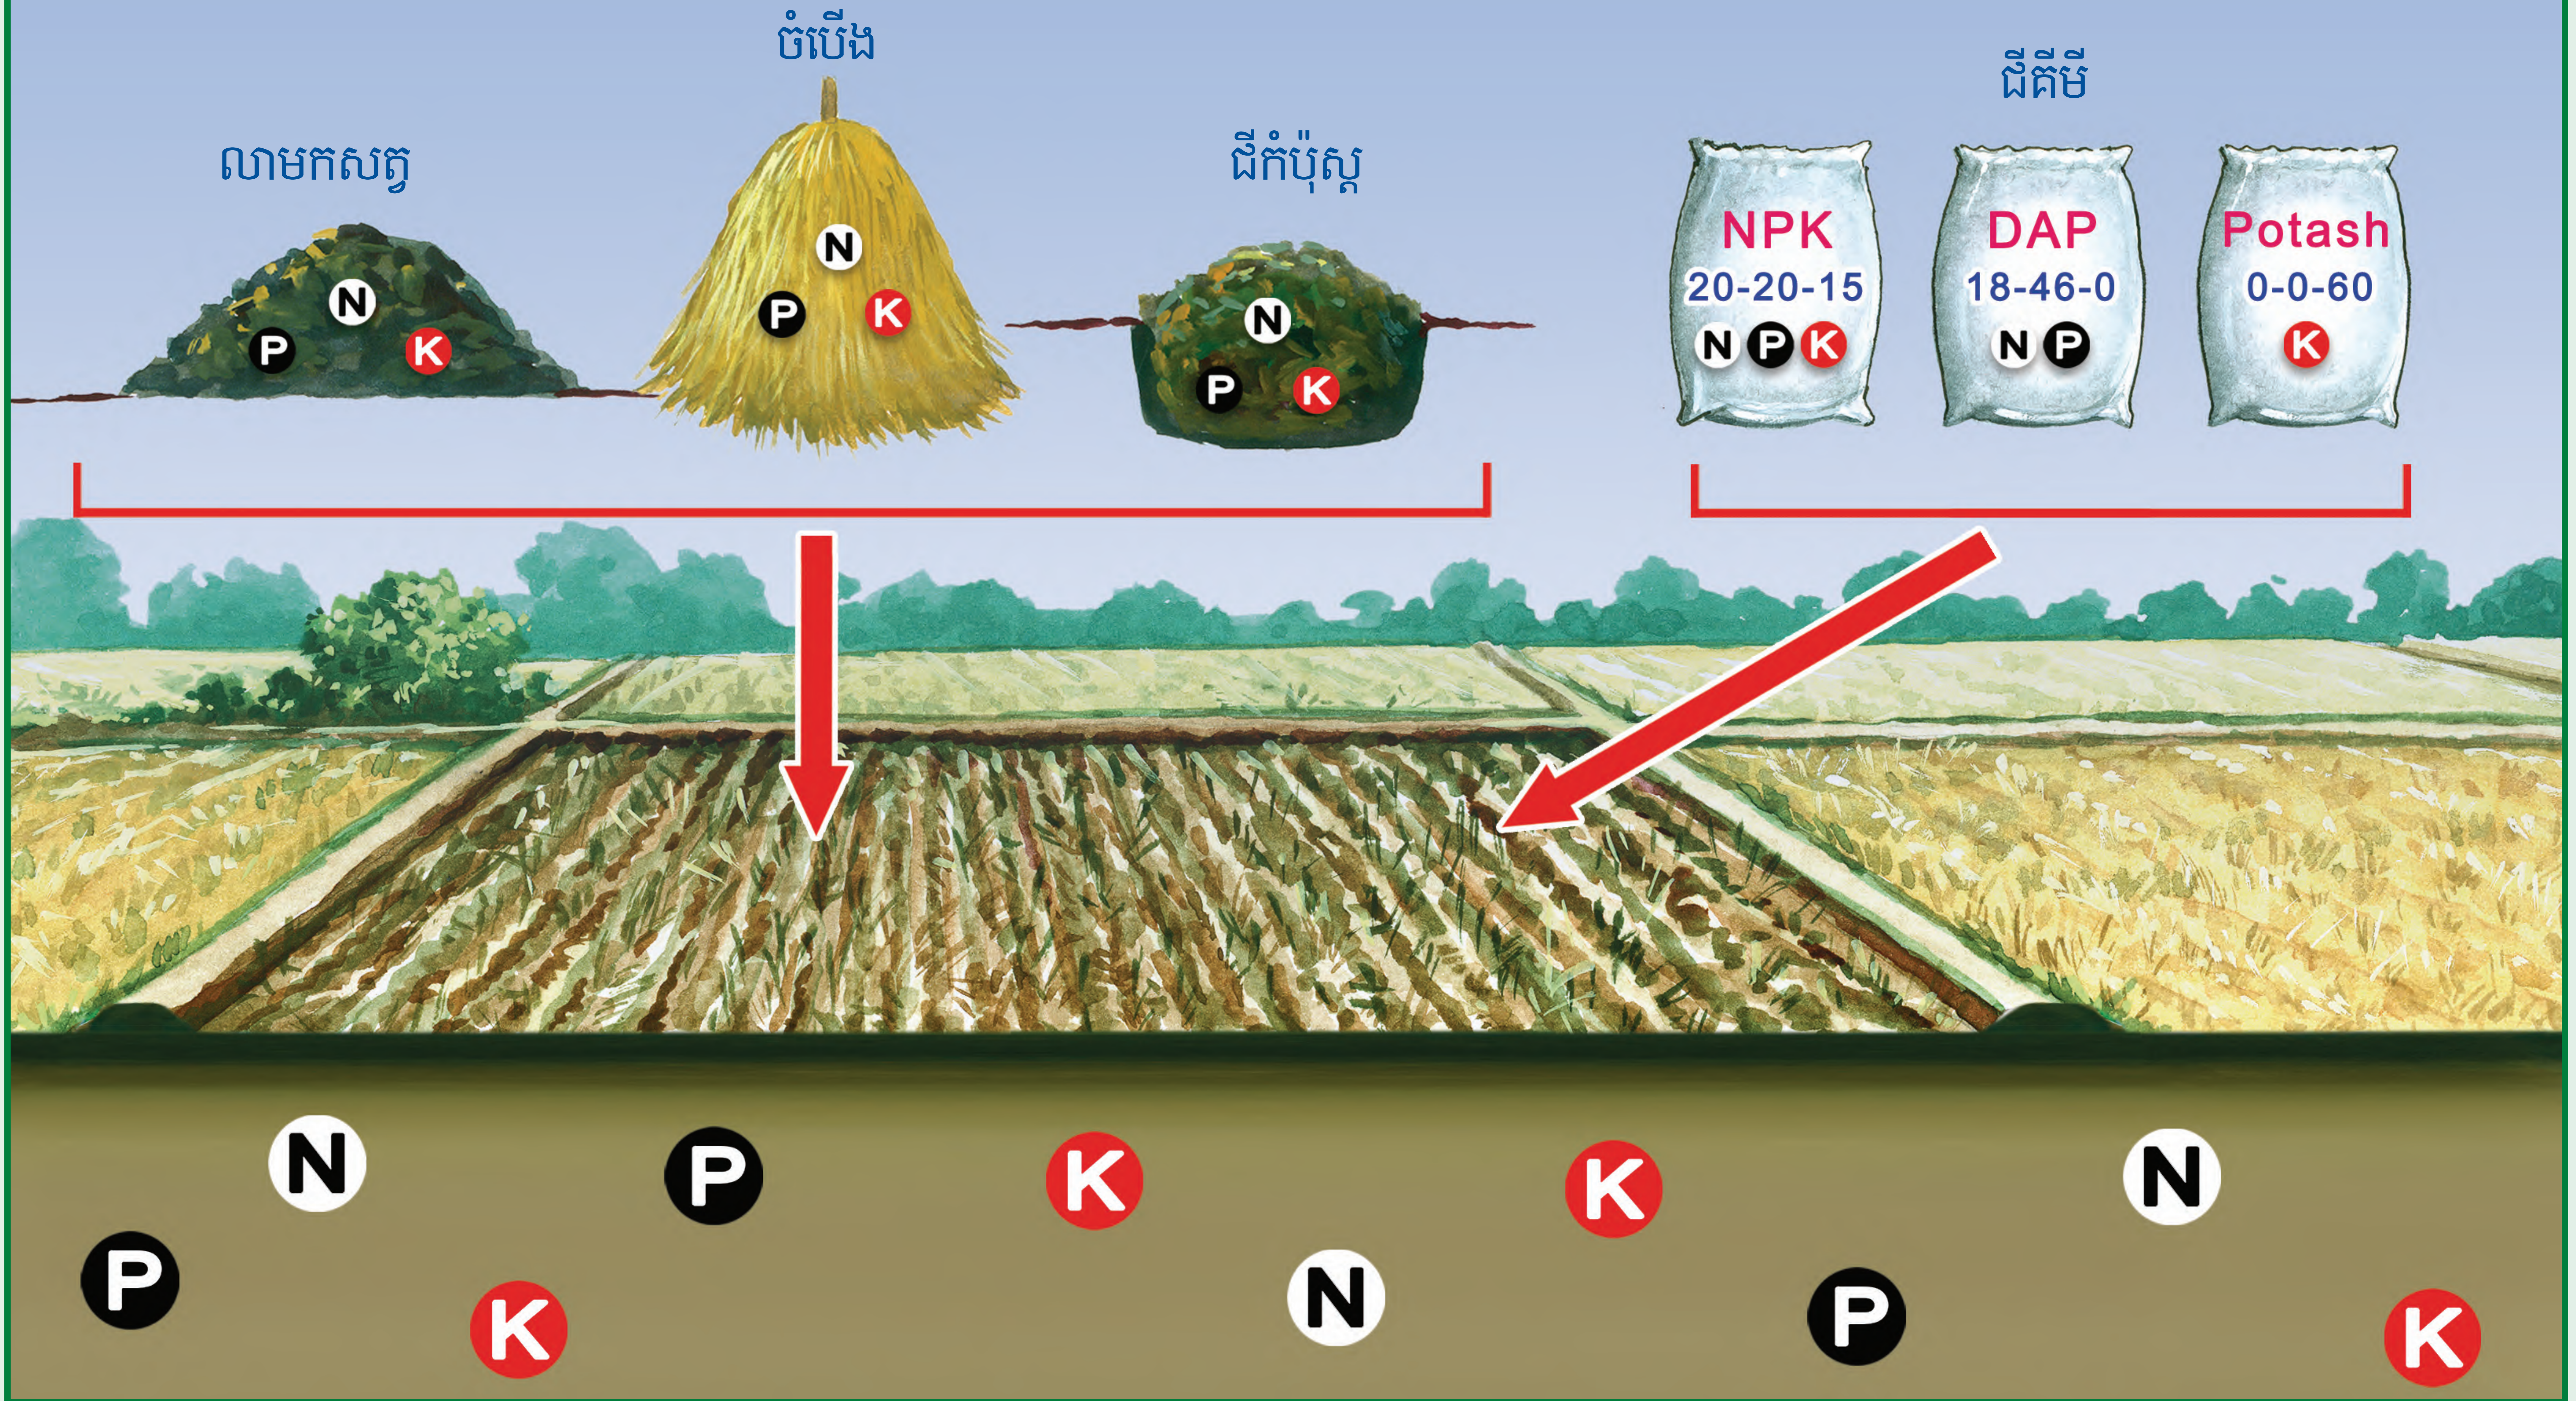

តម្រូវការរបស់ដំណាំស្រូវ

ស្រូវមានសុខភាពល្អ ហើយផ្តល់ផលច្រើនដោយសារ វាទទួលបានសារធាតុចិញ្ចឹម ពន្លឺ និង ទឹកគ្រប់គ្រាន់

សារធាតុចិញ្ចឹម

N P K

សំគាល់

- N** = អ៊ីន តំណាងឲ្យ អាសូត
- P** = ប៊ែ តំណាងឲ្យ ផូស្វ័រ
- K** = កា តំណាងឲ្យ ប៉ូតាស្យូម

សារធាតុចិញ្ចឹមមានស្រាប់ក្នុងដី

ប្រភពសារធាតុចិញ្ចឹម

ស្រូវស្រូបយកសារធាតុចិញ្ចឹម